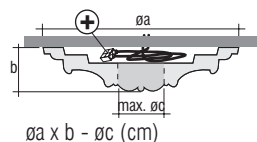

Purotouch®		$\varnothing a \times b - \varnothing c$ (cm)		Precio €/pza. IVA excl.	Código EAN pza.
R23		Ø 71 x 4,4 Ø 6	5	126,23	5414433040178
R24		Ø 79 x 6 Ø 8	1	141,50	5414433040185
R27		Ø 75 x 4,5 Ø 9	5	140,26	5414433040208
R31		Ø 38,5 x 2,7 Ø 3,5	5	46,76	5414433040222
R40		Ø 74,5 x 3,1 Ø 10	5	131,07	5414433040284
R52		Ø 69,5 x 4,8 Ø 12,5	5	144,28	5414433040321
R64		Ø 95,2 x 4,8 Ø 7	1	228,94	5414433040369
R66		Ø 54,5 / 43 x 2,4	1	69,75	5414433040376
R73		Ø 70 x 5,9 Ø 8	5	127,45	5414433045692
R76		Ø 62 x 4,1 Ø 10,5	5	123,24	5414433045739
R77		Ø 62 x 4,2 Ø 10,5	5	125,80	5414433045746