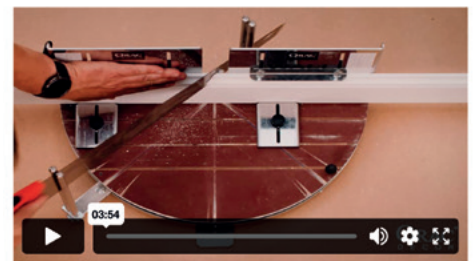

Vídeos de instalación