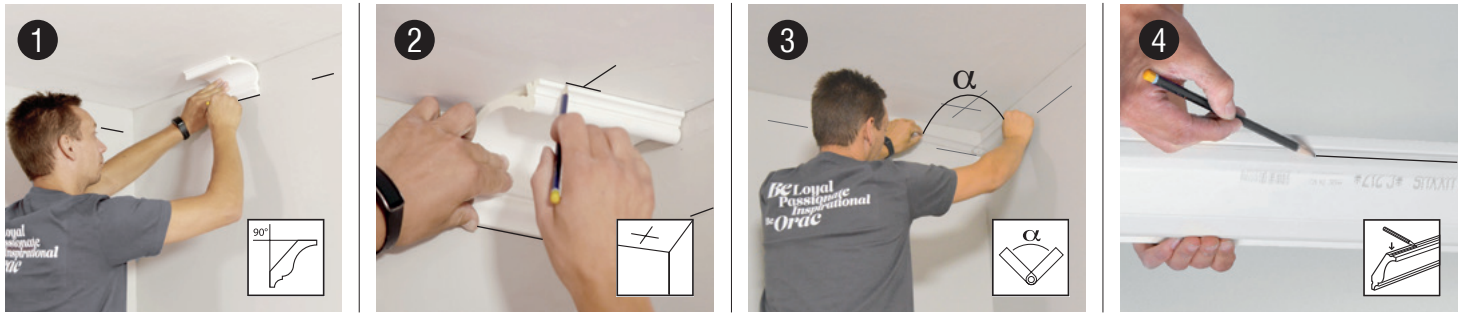

Go!

**GARANTÍA COMPLETA
SÓLO SI SE UTILIZA ORAC DECOFIX**

MARCAR