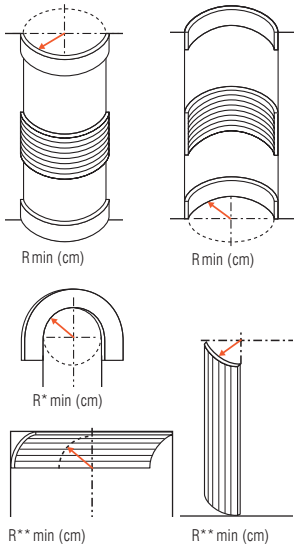

Product overview flexible mouldings

Flex Radius	R min (cm)	R* min (cm)	Flex Radius	R min (cm)	R* min (cm)	Flex Radius	R min (cm)	R* min (cm)	Flex Radius	R min (cm)	R* min (cm)	Flex Radius	R min (cm)	R** min (cm)
C211F	250		CX106F	360		SX104F	40		DX174F	60	300	W108F	30	40
C213F	280		CX109F	160		SX105F	30		P3020F	50	180	W109F	30	40
C215F	160		CX110F	180		SX118F	40		P4020F	40	200	W110F	30	40
C217F	380		CX123F	280		SX137F	40		P4025F	70		W111F	30	40
C220F	400		CX124F	160		SX138F	40		P5021F	20	70	W114F	30	40
C230F	150		CX127F	240		SX155F	30		P7070F	30	230	W116F	30	40
C240F	270		CX132F	70		SX157F	35	260	P8020F	40	130	W119F	30	40
C250F	70		CX188F	110		SX162F	20	80	P8030F	20	70			
C304F	250		CX189F	90		SX163F	35		P8040F	30				
C321F	140		CX190F	30	130	SX165F	40		P8050F	80	200			
C325F	300		CX199F	200		SX172F	35		P9010F	40	310			
C326F	500					SX173F	45		P9050F	20	60			
C331F	420					SX180F	45		P9900F	20	250			
C333F	300					SX182F	35	100	PX103F	20	80			
C334F	380					SX183F	40		PX120F	30	110			
C339F	380					SX184F	45		PX144F	20	220			
C341F	400					SX187F	40		PX175F	30	80			
C373F	100					SX194F	25	80	PX198F	70				
C901F	600					SX195F	30		PX201F	30	80			
C902F	600								PX202F	60	150			
CX100F	200								PX209F	20	70			

Instalación

Ready? Set? Go!

Ready?

Condiciones de almacenamiento y de instalación:
Colocar molduras y adhesivos en el lugar 24 horas antes de la aplicación

Paredes y techos lisos

Seco

Libre de polvo

Sin grasa

Superficie lavada y arenosa

Set?

DecoFix

INTERIOR
SUPERFICIES POROSAS
SUPERFICIES SECAS

PERFILES PESADOS
EXTERIOR
SUPERFICIES NO POROSAS
AMBIENTES HÚMEDOS

PEGADO A
PAREDES Y TECHOS

DecoFix Pro

Adhesivo superfuerte acrílico con base de agua

FDP500 310 ml | 7 > 8 m
FDP600 4200 ml | 65 > 110 m

DecoFix Power

Adhesivo MS polímero ultra fuerte

FDP700 290 ml | 7 > 8 m

JUNTAS

DecoFix Extra

Adhesivo a base de Poliuretano*

FX200 310 ml | min. 80 m
FX210 tube 80 ml | min. 20 m

*Para Durofoam®: utilice DecoFix Pro para las uniones entre piezas

DecoFiller

RELLENO Y
ACABADO

DecoFiller

Masilla ligero lista para usar en base acrílica,
resistente a las manchas, se puede pintar

FL300 310 ml | min. 30 m